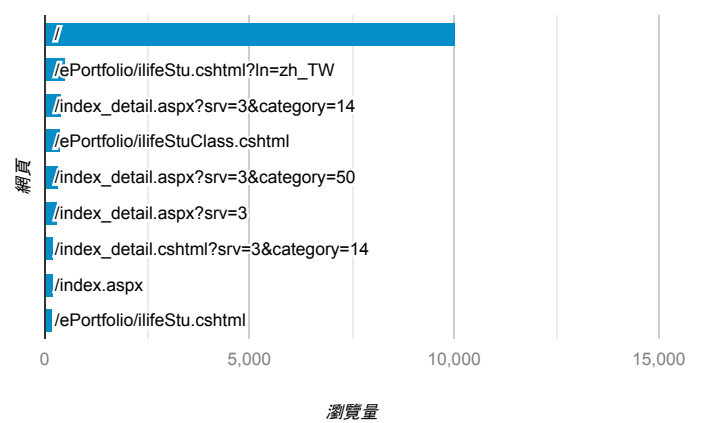

報表03_內容

2018年12月1日 - 2018年12月31日

所有使用者
100.00% 個工作階段

網頁載入平均需時 (秒)

瀏覽量 (依網頁分組)

網頁載入平均需時 (秒)和瀏覽量 (依 網頁 分組)

網頁	平均網頁載入時間 (秒)	瀏覽量
/index_detail_share.cshhtml?id=8A7B36C77F4D1EBE	31.01	2
/index_detail_share.aspx?id=7C7FD845F0B0C3C7	6.95	2
/index_detail.aspx?srv=3&category=14&pg=10	5.08	23
/index_detail.aspx?srv=3&category=14	4.15	434
/index_detail.aspx?srv=3&category=14&pg=115	4.09	17
/index_detail.cshhtml?srv=3&category=14	4.07	241
/index_detail_share.cshhtml?id=A9C1ED52A1D32645	3.88	1
/	3.88	10,043
/index_detail.aspx?srv=3&category=14&pg=13	3.64	1
/index_detail.aspx?srv=3&category=14&pg=15	3.41	1

造訪和新造訪率 (依 關鍵字 分組)

關鍵字	工作階段	新工作階段百分比
(not provided)	3,051	65.78%
(not set)	5	80.00%
淡江學習歷程	2	100.00%
班級幹部心得	1	100.00%
淡江大學教學支援平臺	1	100.00%
淡江大學服務學習	1	0.00%

網頁載入平均需時 (秒) (依瀏覽器分組)

瀏覽器	平均網頁載入時間 (秒)
Internet Explorer	7.97
Firefox	4.53
Safari (in-app)	3.68
Chrome	3.30
Edge	3.16
Safari	2.95
Android Webview	2.36